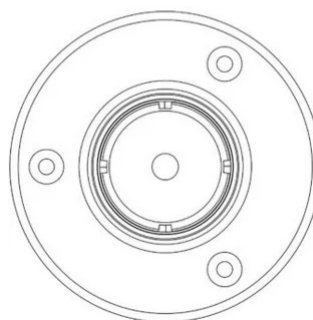

Base Bruco

Studio Natural

colori

Tipologia

Utilizzo Esterno

Base

Famiglia Base Bruco
Tipologia
Utilizzo Esterno

Dimensioni

Altezza 3 cm
Diametro 13 cm
Peso 0.6 Kg

Materiali

Struttura alluminio

Certificazioni

EcoLabel

Codice varianti colore

40061/AN

Antracite