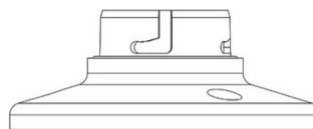

Base Bruco

Studio Natural

colori

Tipologia

Utilizzo Esterno

Base

Famiglia Base Bruco
Tipologia
Utilizzo Esterno

Dimensioni

Altezza 3 cm
Diametro 13 cm
Peso 0.6 Kg

Materiali

Struttura alluminio

Certificazioni

EcoLabel

Codice varianti colore

40061/AN

Antracite